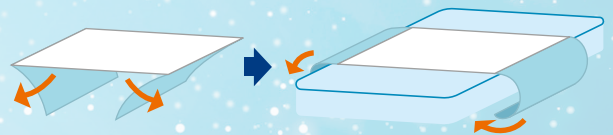

# 使い捨て防水シート

お手入れいらずで便利

## 半身タイプ 巻き込み式

- マットレスやふとんに巻き込んで使えるので、ズレにくく安心です。
- 使い捨てなので衛生的で、後始末が簡単です。

## 使用方法

- 青い防水フィルムを広げて、白い面を上側にして、両端をマットレスやふとんの左右に巻き込み、シワやタルミのないように敷いてください。

コードNo.	品名	サイズ	希望小売価格	ケース入数	高さ×幅×奥行(単位:mm)/重量	JANコード ITFコード
039-121300-00	WY 使い捨て 防水シート 2枚入	全体: 約80×180cm 吸水部: 約80×90cm	オープン	60個	【個装】 280×140×35mm/約137g 【ケース】 270×700×465mm/約9.5kg	4 987601 578076 14987601578073