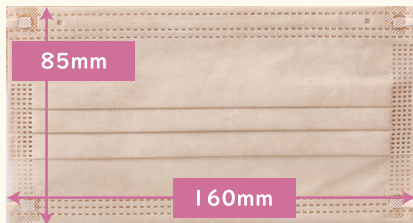

ラベンダー

モカ

※すこし小さめサイズ着用

Size

こだわりのマスクサイズ

ふつうサイズ(175×95mm)とすこし小さめサイズ(160×85mm)の2サイズを展開しています。

ピンク

ベージュ

ピンク

ベージュ

ラベンダー

モカ

コードNo.	品名	サイズ	標準価格	ケース入数	高さ×幅×奥行(単位:mm)／重量	JANコード／ITFコード
036-430000-00	クレイマスク コーディネートカラー ピンク／ベージュ ふつうサイズ 40枚入り	約95×175mm	オープン	40枚/箱 × 24箱/ケース	【個装】 226×100×75 / 約170g	4 987601 573965
					【ケース】 250×635×315 / 約5.8kg	
036-430010-00	クレイマスク コーディネートカラー ピンク／ベージュ すこし小さめサイズ 40枚入り	約85×160mm	オープン	40枚/箱 × 24箱/ケース	【個装】 215×100×75 / 約150g	4 987601 578939
					【ケース】 240×635×315 / 約5.3kg	
036-430020-00	クレイマスク コーディネートカラー ラベンダー／モカ すこし小さめサイズ 40枚入り	約85×160mm	オープン	40枚/箱 × 24箱/ケース	【個装】 215×100×75 / 約150g	4 987601 578946
					【ケース】 240×635×315 / 約5.3kg	