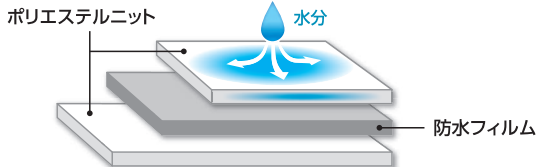

防水シート

- 表裏共に吸水拡散機能で吸水した水分を周囲に拡散し素早く乾きます。
- しっかり防水し、モレからマットレスやふとんを守ります。
- 三層構造で耐久性に優れています。

半身タイプ 両面

レギュラー
(巻き込みタイプ)

両面使える三層構造!
耐久性に優れて経済的

サイズ:
約90cm × 145cm

ホワイト
※ステッチはブルー

品名 (内容量)	ウイズエール 防水シート 半身タイプ 両面	
希望小売価格 (税別)	オープン	
コードNo.	039-121200-00	
ケース入数	20	
高さ×幅×奥行	個装	290×200×35/約330g
	中袋	—
重量	ケース	380×360×270/約7.4kg
JANコード登録用品名略称	WYシートリヨウ WH	
JANコード	 4 987601 573163	
ITFコード	14987601573160	

表裏: 吸水拡散機能

ポリエステルニット

- 吸水した水分を周囲に拡散します。
- 素早く乾くポリエステル素材。

ポリウレタンラミネート加工

- しっかり防水し、モレからマットレスやふとんを守ります。

三層構造

- 耐久性に優れ、真ん中の防水フィルムが水分を通しません。

使用方法

- ご使用の際は、両端をマットレスやふとんの左右に巻き込み、シワやタルミのないように敷いてください。
- 濡れた場合はできるだけ早く交換してください。